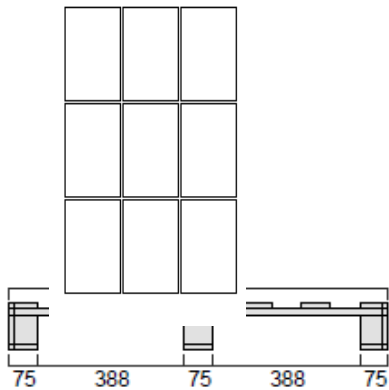

## Codice 800 Mix

Misura cm 100 x 120 x 120 h + pallet base  
6 master per piano Tot. 1,536 pcs.  
5 piani tot. 30 master Tot. 7,680 pcs.

## Code 803 Sting

Misura cm 100 x 120 x 120 h + pallet base  
6 master per piano Tot. 1,440 pcs.  
5 piani tot. 30 master Tot. 7,200 pcs.

## Codice 801-802-804-805-806-807-808

Misura cm 100 x 120 x 120 h + pallet base  
6 master per piano Tot. 1,440 pcs.  
6 piani tot. 36 master Tot. 8,640 pcs.