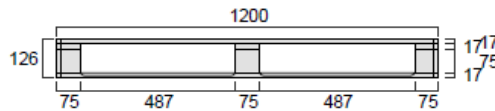

Codice 801-802-804-805-806-807-808

Misura cm 100 x 120 x 120 h + pallet base
6 master per piano Tot. 1,440 pcs.
6 piani tot. 36 master Tot. 8,640 pcs.